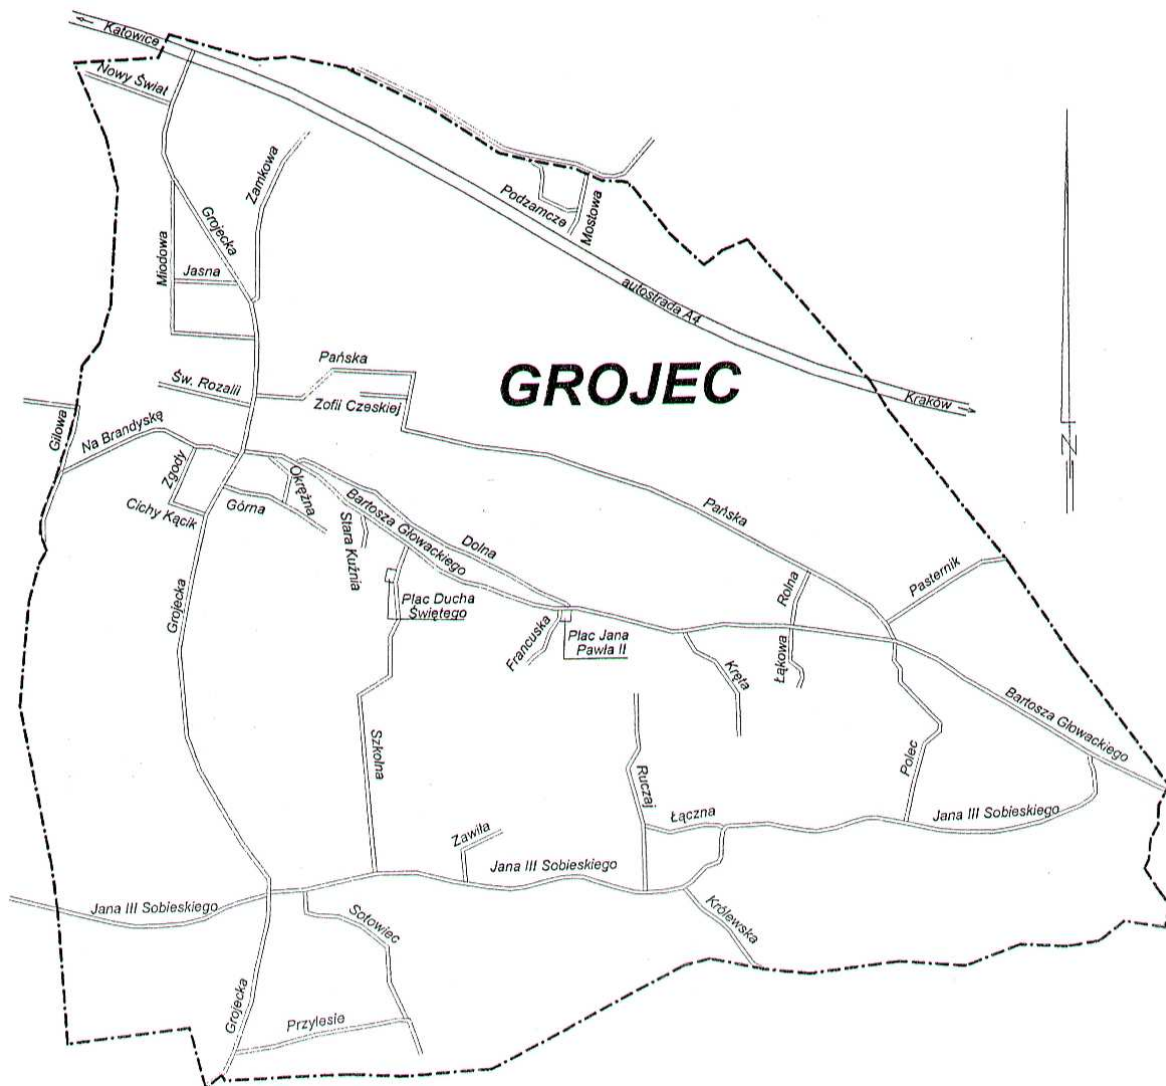

## Plan ulic i placów

WYKAZ NAZW ULIC I PLACÓW  
miejscowości **Grojec**

1. Bartosza Głowackiego
2. Cichy Kącik
3. Dolna
4. Francuska
5. Gilowa
6. Górna
7. Grojecka
8. Jana III Sobieskiego
9. Jasna
10. Kręta
11. Królewska
12. Łączna
13. Łąkowa
14. Miodowa
15. Mostowa
16. Na Brandyskę
17. Nowy Świat
18. Okrężna
19. Pańska
20. Pasternik
21. Podzamcze
22. Polec
23. Przylesie
24. Rolna
25. Ruczaj
26. Sotowiec
27. Stara Kuźnia
28. Szkolna
29. Św. Rozalii
30. Zamkowa
31. Zawila
32. Zgody
33. Zofii Czeskiej
34. Plac Ducha Świętego
35. Plac Jana Pawła II